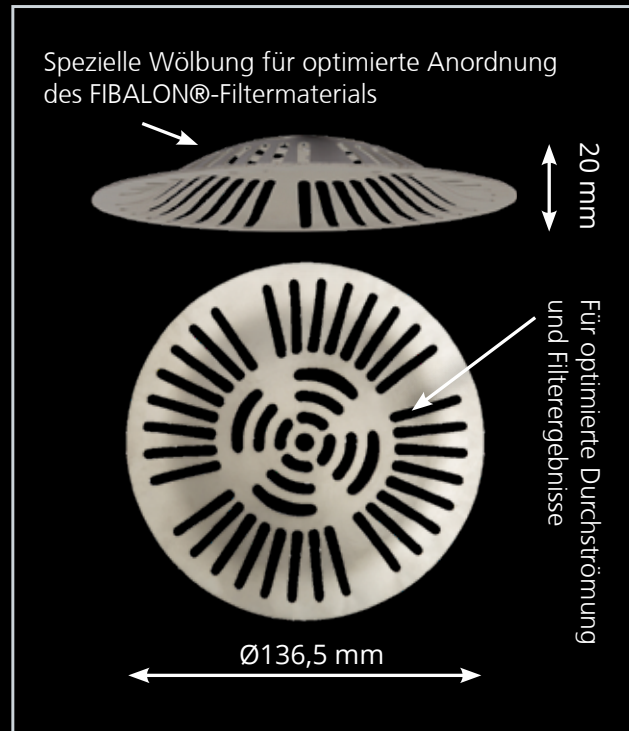

Schutzgitter mit der gewölbten
Fläche nach oben einsetzen

FIBALON®compact pro auf dem
Schutzgitter platzieren

Filtergehäuse gemäß
Herstellerangaben dicht verschließen

Anlage an das Stromnetz
anschließen

Polymerfaserfilter
FIBALON®3D
DIN-EN 16713-1
entwickelt und geprüft gemäß
der europäischen Norm für privat
genutzte Schwimmbäder

UNIVERSELLER FILTER FÜR SPAS, JACUZZIS UND WHIRLPOOLS

FIBALON®compact pro deluxe ist DIE universelle Filterlösung „Made in Germany“ für Ihren Whirlpool, Jacuzzi oder Spa. Die gewählte Filterkugelform, die besondere Packungsgröße und das speziell entwickelte Schutzgitter aus V4A-Edelstahl ermöglichen eine universelle Einsetzbarkeit bei einzigartiger Filterleistung auf bewährte FIBALON®-Art. Die besondere Gitterwölbung sorgt für eine vollflächige Durchströmung des Filters und somit für beste Reinigungsergebnisse.